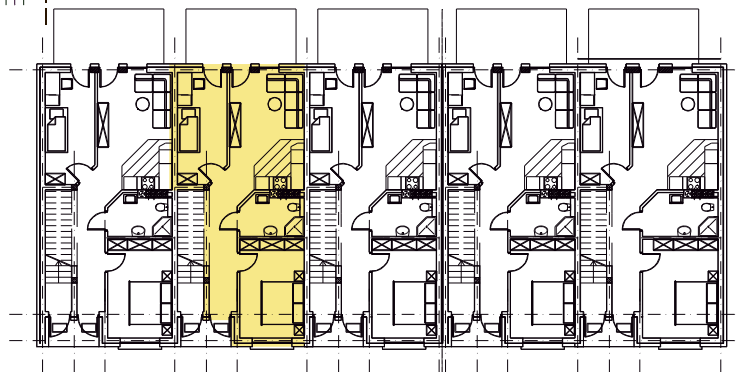

"4A"

Lp.	Nazwa pomieszczenia	Rodzaj posadzki	Pow. (m ²)
4A1	sień+korytarz	pt. ceram.	7,73
4A2	pokój	panele podł.	12,34
4A3	łazienka	pt. ceram.	5,49
4A4	pokój dzienny+ aneks kuchenny	panele podł./pt.ceram.	22,72
4A5	pokój	panele podł.	6,98
			55,26

4A6	taras	pt. ceram	12,50
-----	-------	-----------	-------

SKALA 1:100

PARTER, MIESZKANIE "4A"